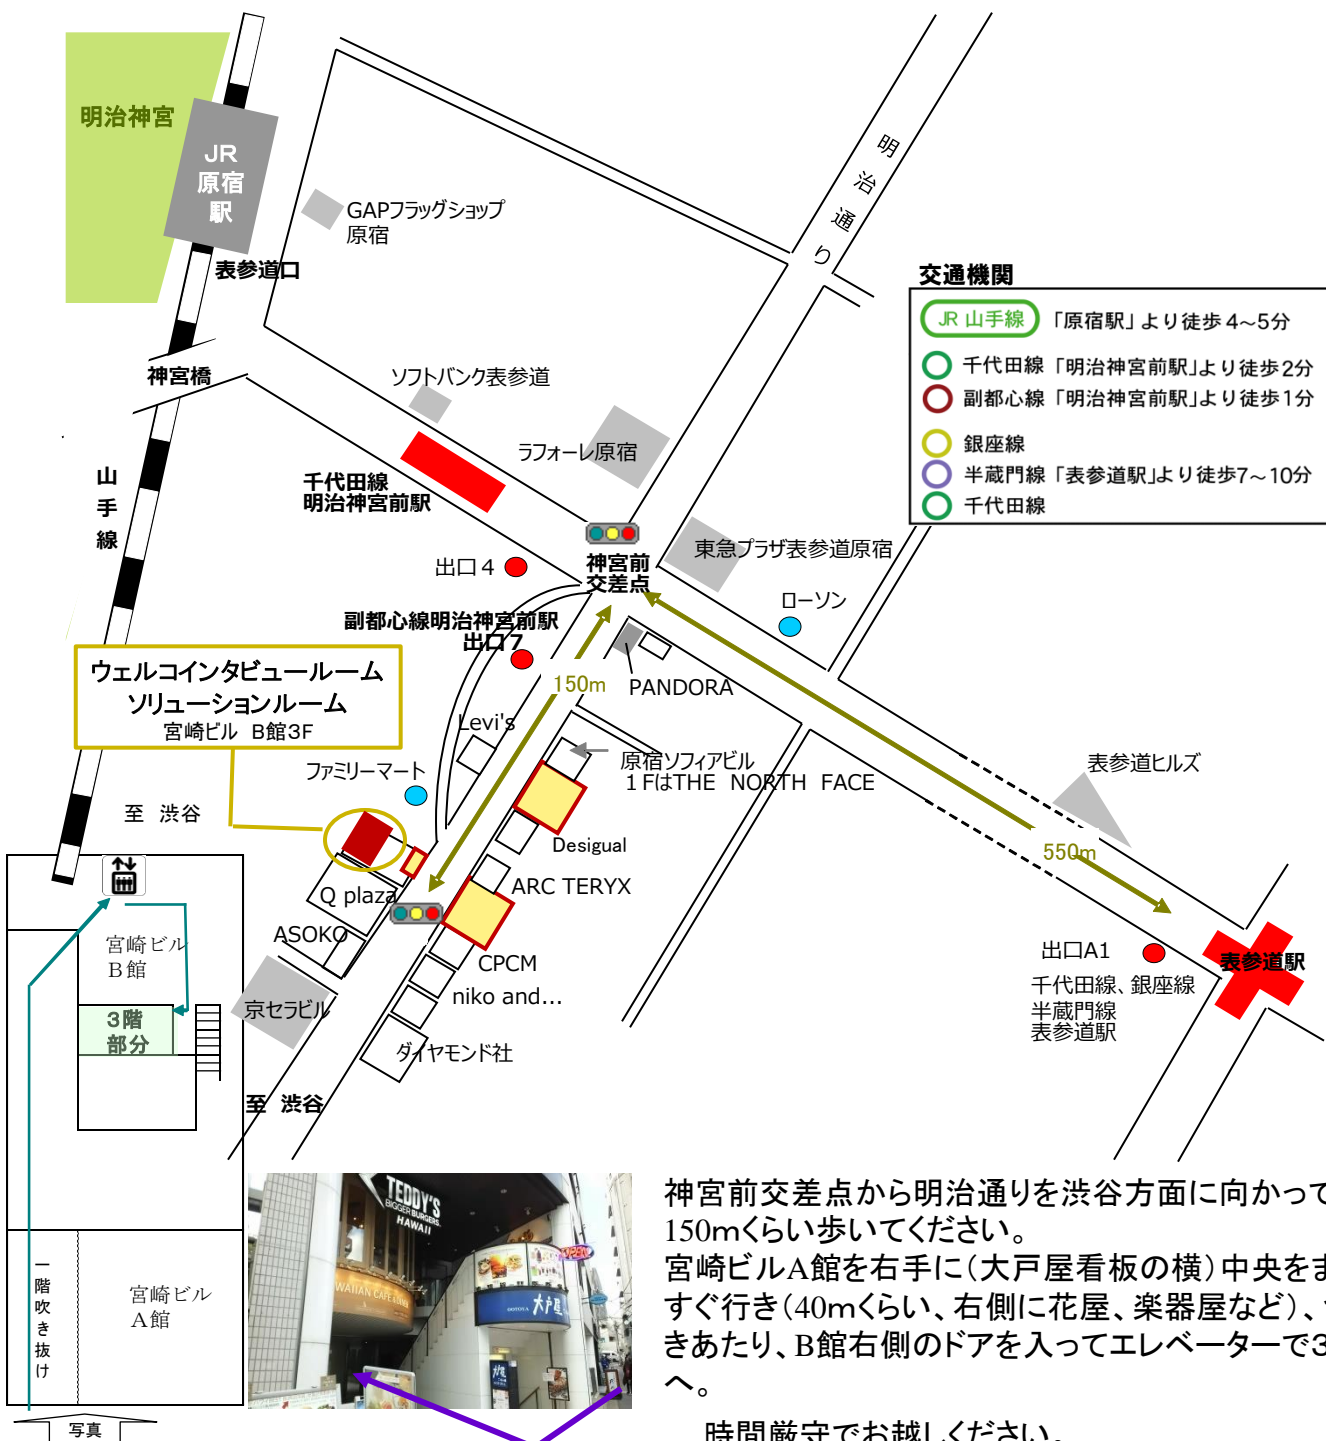

インタビューご参加の方用

会場 : WELLCOインタビュールーム 3rd ソリューションルーム

住所 : 〒150-0001

東京都渋谷区神宮前6-28-5 宮崎ビルB館3F

神宮前交差点から明治通りを渋谷方面に向かって150mくらい歩いてください。
 宮崎ビルA館を右手に(大戸屋看板の横)中央をまっすぐ行き(40mくらい、右側に花屋、楽器屋など)、つきあたり、B館右側のドアを入れてエレベーターで3階へ。

時間厳守でお越しください。
 館内は禁煙です。
 インタビュー中は携帯の電源を、お切りください。

正面受付 で受付後、ご入室ください。

ご見学者様用

会場 : WELLCOインタビュールーム 3rd ソリューションルーム
住所 : 〒150-0001 東京都渋谷区神宮前6-28-5 宮崎ビルB館3F

神宮前交差点から明治通りを渋谷方面に向かって150mくらい歩いてください。宮崎ビルA館を右手に(大戸屋看板の横)中央をまっすぐ行き(40mくらい、右側に花屋、楽器屋など)、つきあたり、B館右側のドアに入ってエレベーターで3階へ。