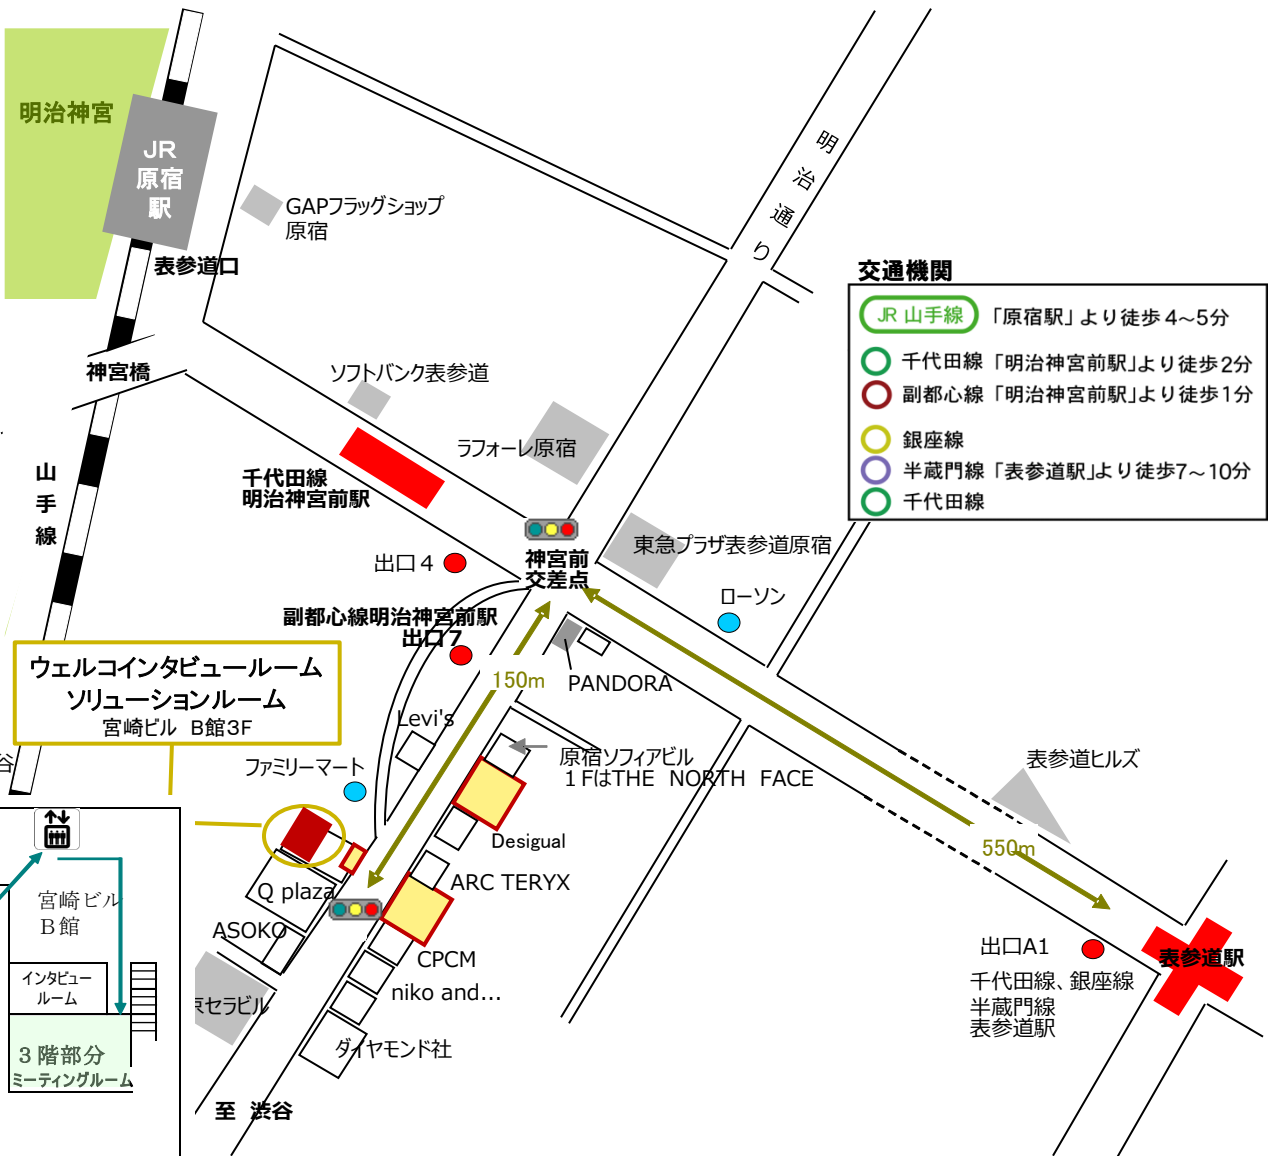

インタビューご参加の方用

会場 : WELLCOインタビュールーム 3rd ソリューションルーム

住所 : 〒150-0001

東京都渋谷区神宮前6-28-5 宮崎ビルB館3F

神宮前交差点から明治通りを渋谷方面に向かって150mくらい歩いてください。
 宮崎ビルA館を右手に(大戸屋看板の横)中央をまっすぐ行き(40mくらい、右側に花屋、楽器屋など)、つきあたり、B館右側のドアを入れてエレベーターで3階へ。

時間厳守でお越しください。
 館内は禁煙です。
 インタビュー中は携帯の電源を、お切りください。

正面受付 で受付後、ご入室ください。

ご見学者様用

会場 : WELLCOインタビュールーム 3rd ソリューションルーム
住所 : 〒150-0001 東京都渋谷区神宮前6-28-5 宮崎ビルB館3F

神宮前交差点から明治通りを渋谷方面に向かって150mくらい歩いてください。宮崎ビルA館を右手に(大戸屋看板の横)中央をまっすぐ行き(40mくらい、右側に花屋、楽器屋など)、つきあたり、B館右側のドアに入ってエレベーターで3階へ。